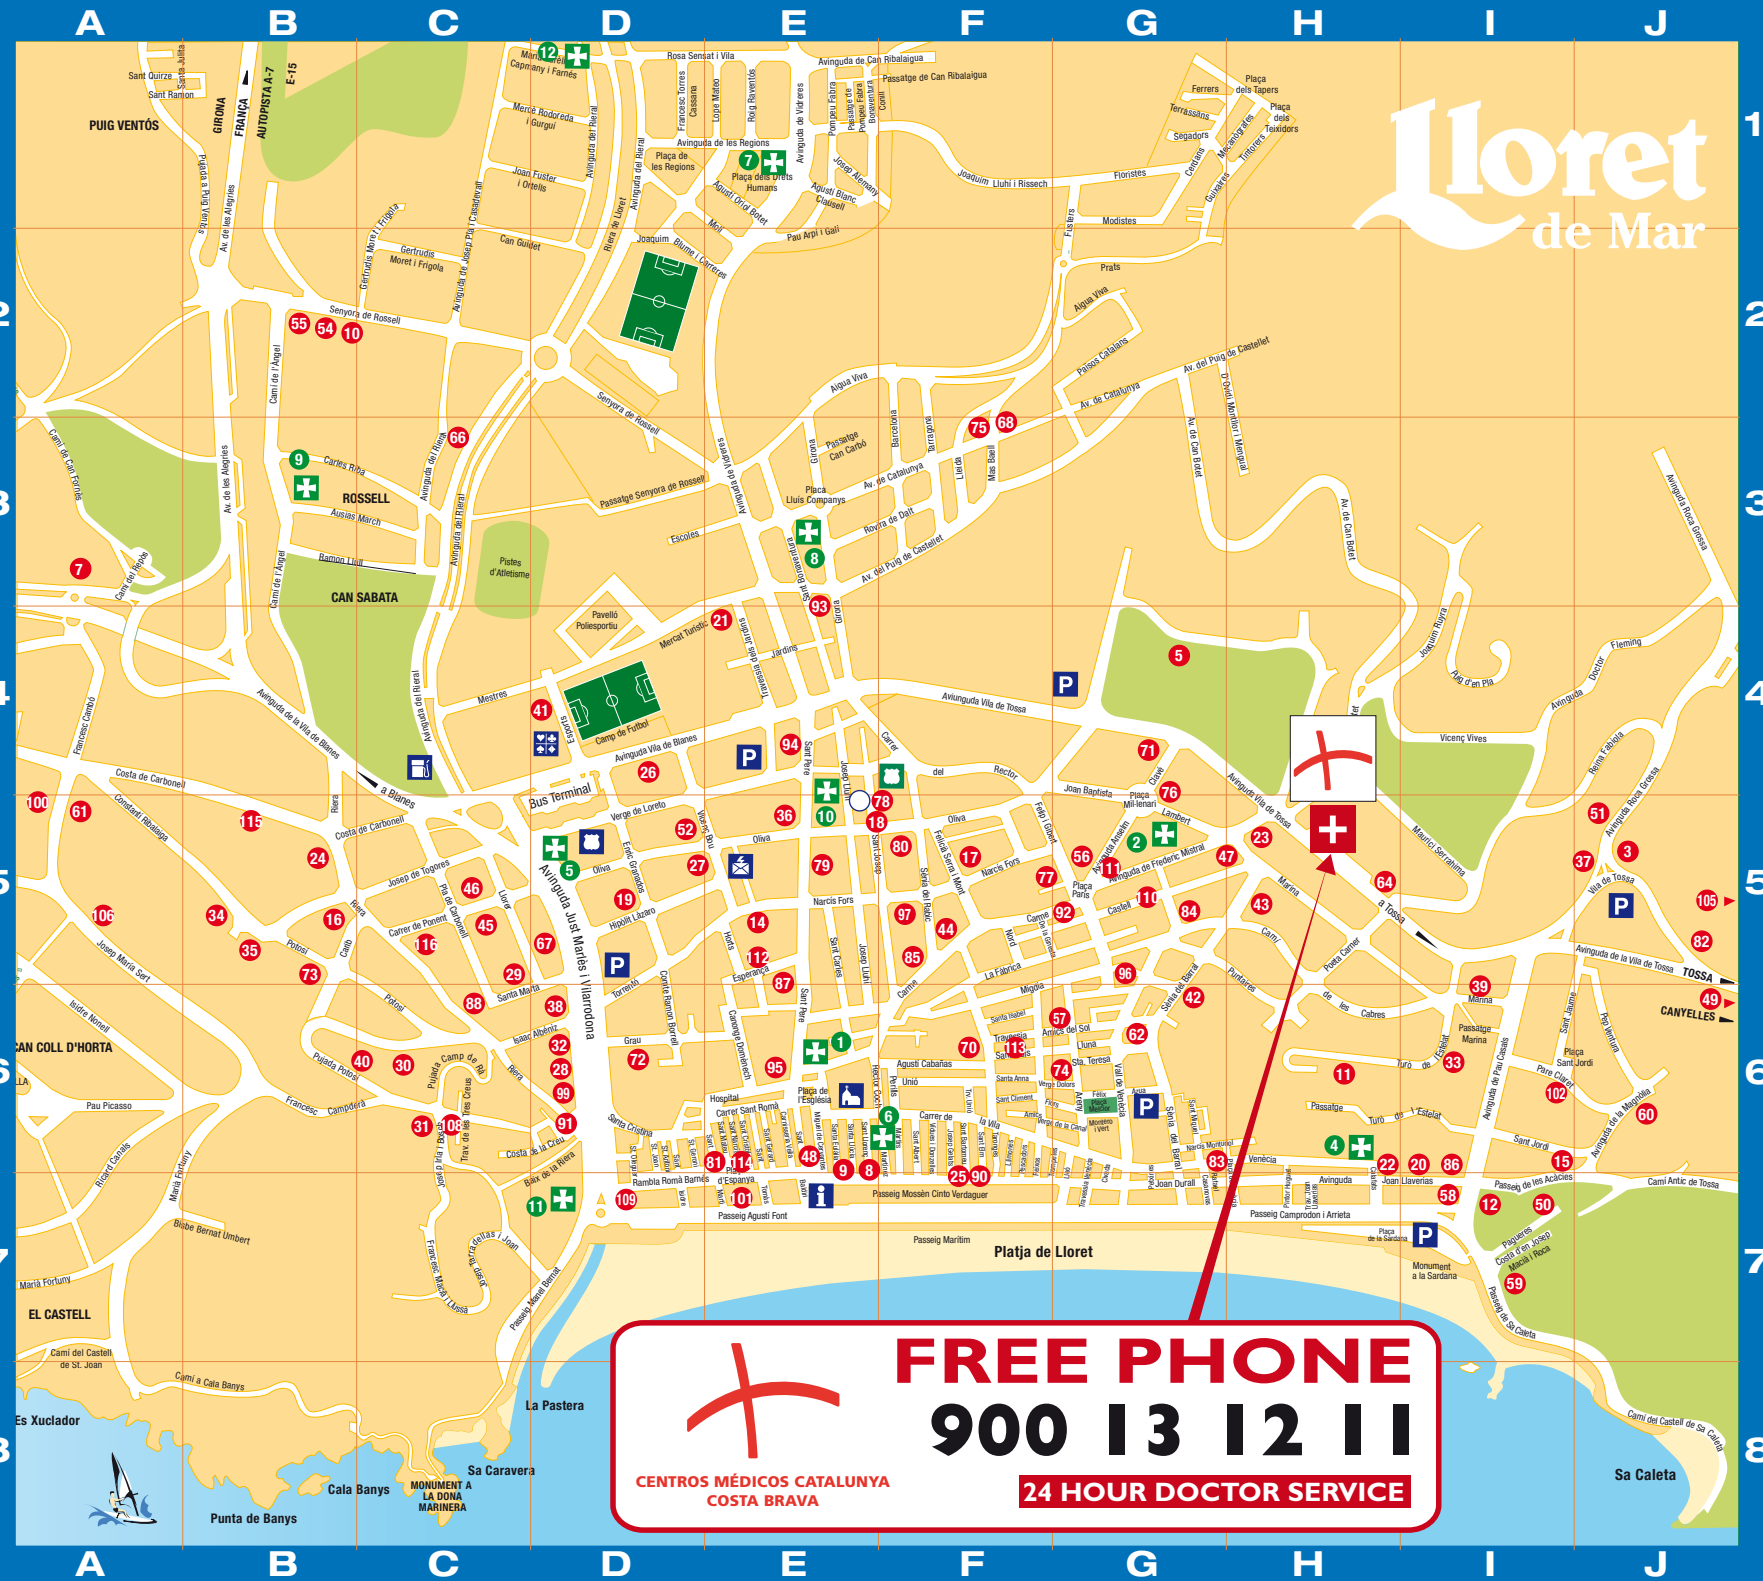

**CENTROS MÉDICOS CATALUNYA
COSTA BRAVA**

24 HOUR AMBULANCE SERVICE

Doctors on hand
at our main Medical Center
(Full Modern X-Ray Unit)

IN THE EVENT
OF SERIOUS ILLNESS
PATIENTS CAN BE TRANSFERRED
TO ONE OF OUR HOSPITALS
IN THE AREA

Full Repatriation Service Available

**WE WORK DIRECTLY
WITH ALL MAJOR
INSURANCES COMPANIES**

FARMACIAS		
1	Antoni Martínez C/ Sant Pere, 6	972 364 379 E6
2	Jordi Perpinyà C/ J. B. Lambert, 34	972 365 877 G5
3	Cristina Cabañas Av. Amèrica, 27	972 365 798 M13
4	F. Josep Mazó C/ Venècia, 75	972 366 155 H6
5	Maria Cabañas Av. Just Marjàs, 66	972 365 796 D5
6	Jordi Martínez C/ Emili Martínez, 9	972 346 187 F6
7	Esteve Fàbregas Av. Vidreres, 123	972 362 206 E1
8	Elvira Tallada Av. Catalunya, 6	972 369 303 E3
9	Marta Basté Cami de l'Àngel, 22	972 361 064 B3
10	Silvia Cánovas C/ Sant Pere, 76	972 367 960 E4
11	Montse Tallada Av. Just Marjàs, 5	972 372 868 D7
12	Xavier Borràs C/ M. Aurèlia Capmany, 2-4	972 377 403 D1

Lloret de Mar

FREE PHONE
900 13 12 11
24 HOUR DOCTOR SERVICE

CENTROS MÉDICOS CATALUNYA
COSTA BRAVA